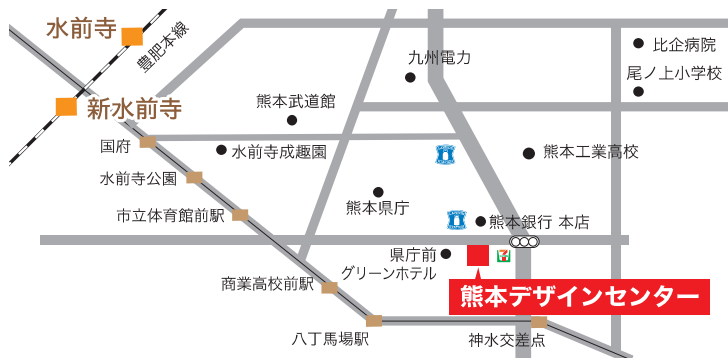

受付時間 / 9:00~18:00
(定休日/水曜)

おうちで家づくり
オンライン相談

ご相談・ご来場予約

設計相談も!!

ご予約受付中!!

熊本デザインセンター

熊本KKTモデルハウス

上記日程、会場以外でのご相談も承っております。お客様のご都合をお知らせください。