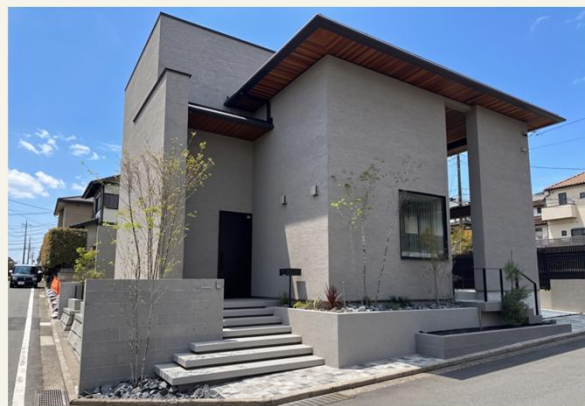

憧れを、かたちに。

それぞれのお住まいに関して

【KU様邸】

2階建て 142.97㎡/43坪

2026年7月11日(土曜日)

10:00～12:00

13:00～17:00

\ 見どころポイント /

- ◆3LDK
- ◆全館空調採用
- ◆ピクチャーウィンド
- ◆キッチンハウス II型
- ◆スケルトン階段
- ◆LDKと繋がるテラス
- ◆グレイッシュモダンな内装
- ◆こだわった外構計画

エリア 青葉区あざみ野