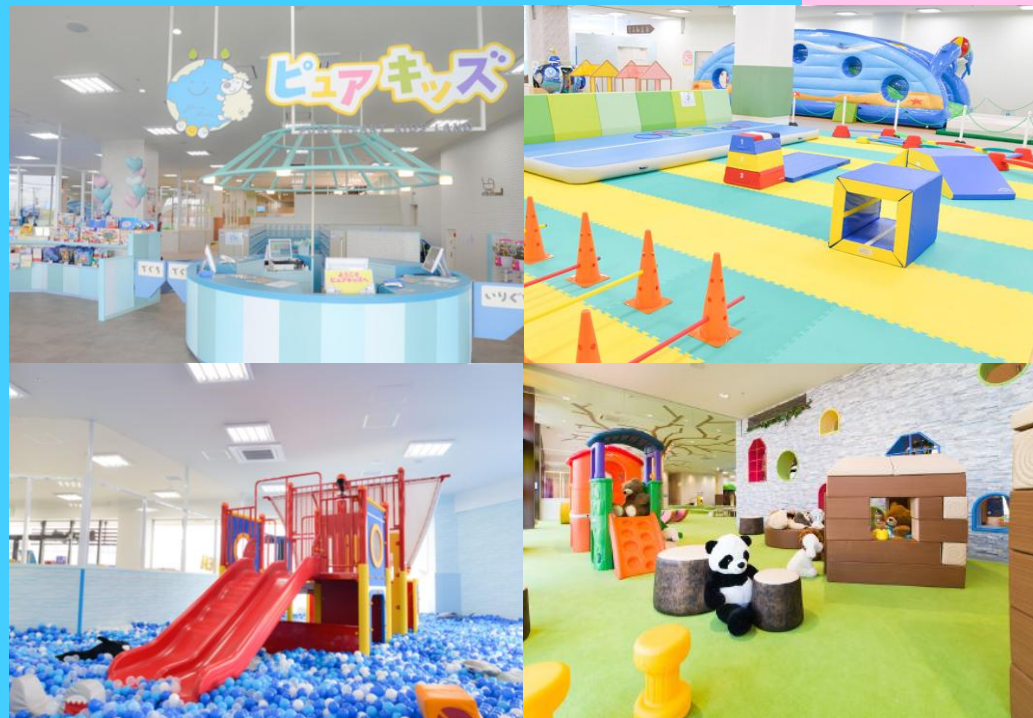

ピュアキッズ

PURE HEART KIDS LAND

【流山おおたかの森モデルハウス限定】

★来場予約特典★

ピュアハートキッズランド

ピュアきっぷ2枚プレゼント!!

(1日遊び放題)

憧れを、かたちに。

MITSUI HOME

モデルハウスを見学して、家族で遊べる大型室内公園へ

PURE HEART KIDS LAND

【キャンペーン期間】

2026年6月20日(土)~2026年7月31日(金)

【ご予約モデルハウス】

三井ホーム 流山おおたかの森モデルハウス

※三井ホームに初めてご来場いただくお客様に限りです。