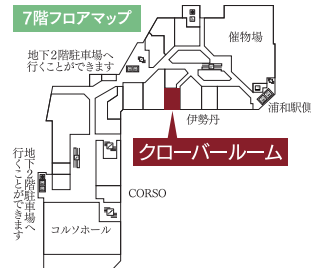

「浦和発祥の健康声磨き®」セミナー

「聞き取りやすい声」と
「伝わる話し方」で、毎日を健やかに！

※新時代のヘルスケア！歌わないボイストレーニングです

定員
30名

ご予約はこちら

6月27日(土) 午後1時30分～午後3時 (開場午後1時15分)

伊勢丹浦和店 7階 クローバールーム

のどの健康は「声」から！

声が出にくい、むせやすい…それはのどの筋力低下のサインかもしれません。

プロが教える「年齢に負けない声」の秘訣

テレビでも話題の「声磨き®」メソッドで、正しい呼吸と発声を楽しく学びます。

お顔も気分もスッキリ！

しっかりと声を出すことで血行が良くなり、お顔のリフトアップやストレス発散にも役に立つといわれています。