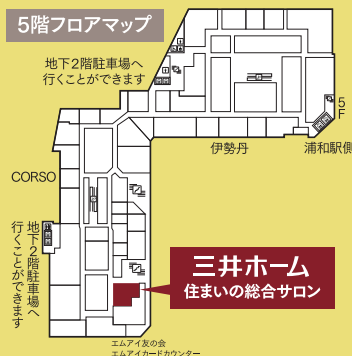

6月14日(日)

午後1時30分～午後2時30分

(開場午後1時15分)

伊勢丹浦和店 5階  
三井ホーム  
住まいの総合サロン

定員  
12名

若々しく聞こえる声を目指に！