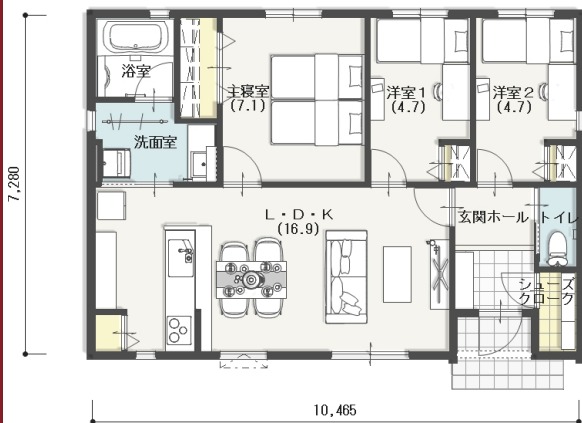

ギフトカードは、ご契約完了後
担当者よりお渡しいたします

◆日程◆

5月15日^金~6月15日^月

午前10時~午後6時

お申込・ご予約は
右記二次元コードより

平屋プラン

特別価格(税抜) **21,426,000**円
(税込 **23,568,600**円)

22.83坪 南入り 延床面積: 75.48㎡ 3LDK

2階建てプラン

特別価格(税抜) **25,081,000**円
(税込 **27,589,100**円)

30.24坪 東入り
延床面積: 99.98㎡
3LDK

※2027年3月末までに入居が可能な方限定です。 ※6/30(火)までにご契約可能な方が対象となります。 ※その他条件は、二次元コードからご確認ください。

© 諸般の事情により、営業日、営業時間、予定していたイベントなどが変更、中止になる場合がございます。◎ご予約はご来店希望日の2日前までをお願いいたします。