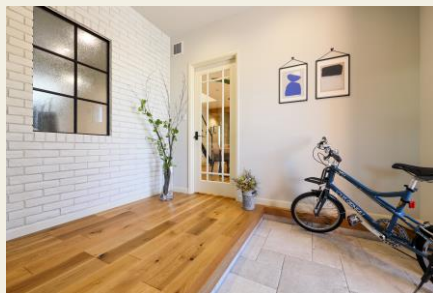

ご自宅に居ながらモデルハウスをご体感 オンライン見学会

<完全予約制>

開催時間 : 10:00~17:00
※最終受付16:00
定休日 : 毎週火曜日・水曜日

右下お問い合わせ先までご連絡をお願いいたします。
最新のZoomのアプリのダウンロードが必要になります。

見どころポイント 延床面積 48坪 の住まい

ナチュラルモダンスタイルで人気の「SONOMA」を48坪というリアルサイズにした展示場です。木質感のある外観と、程よい距離感を演出した空間は、どこにいても楽しく、落ち着きを感じることができます。