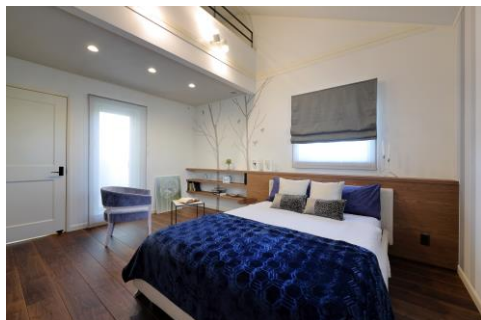

憧れを、かたちに。

三井ホーム

ご予約・お問い合わせはお気軽にご連絡ください

三井ホーム株式会社 東北統括支店 盛岡営業所

☎ : 0120-31-3115

✉ : tohoku-morioka@mitsuihome.co.jp