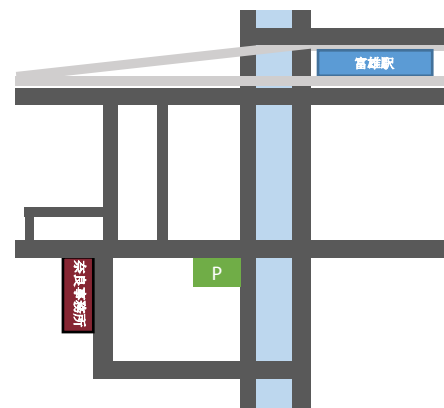

三井ホーム 奈良事務所OPEN ～奈良にお住まい、ご建築をお考えのお客様へ～

奈良市鳥見町1丁目1-2 ウェストエンド1階 近鉄 富雄駅 徒歩約5分(350m)
※駐車場は近鉄富雄駅前駐車場をご利用ください。弊社で精算致します。

Google map

Google map(Parking)

個別でご相談いただきやすい場として、三井ホーム奈良事務所をオープン致しました。
奈良エリアでご新築ご検討のお客様に喜んでいただける住まいづくりをご提供します。
グループ会社の三井のリハウス学園前センターとも近く、土地探しのお客様も是非ご相談ください。
有休地のご活用や、ご自宅のリフォーム相談の受付もいたします。スタッフ一同お待ちしております。