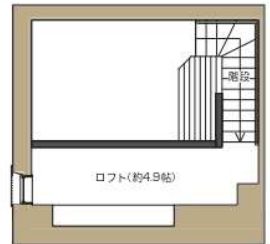

SONOMA

ソノマ

盛岡本宮モデルハウス

彫の深いフォルムに、木の質感が映える、シンプルナチュラルな家

「SONOMA (ソノマ)」の街なかモデルが誕生。

リアルサイズ&リアルインテリアのモデルだから、実際の暮らしがすぐにイメージできます。

居心地のいい空気につつまれた、三井ホームの空間づくりをご覧ください。

[施工床面積] 165.64 m² (50.10 坪)

[法定延床面積] 159.40 m² (48.21 坪)

憧れを、かたちに。

三井ホーム

MITSUI HOME

<https://www.mitsuihome.co.jp/>

■1F

■2F

■ロフト

■1F床面積: 82.22㎡ (24.87坪) ■2F床面積: 77.18㎡ (23.34坪) ■延床面積: 159.40㎡ (48.21坪)

家族と共に過ごす時間も、ひとりの時間もバランスよく楽しめる住まいです。暮らすほどに愛着が深まる、ナチュラルテイストとヴィンテージ感あふれるインテリアでまとめました。ぬくりに満ちた心豊かな時間が流れる空間を、実際にご体感いただけます。

Smart Breeze
健康空調システム