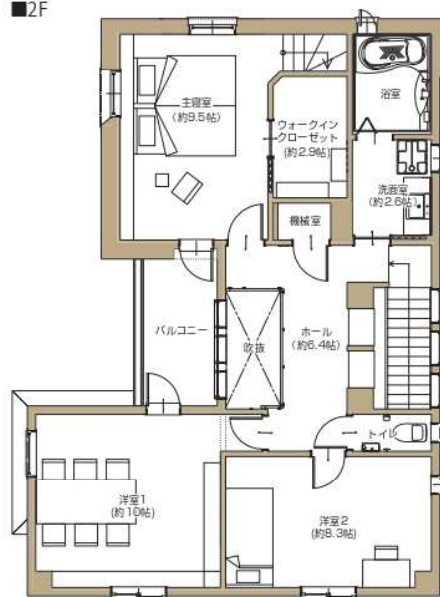

SONOMA

ソノマ

盛岡本宮モデルハウス

彫の深いフォルムに、木の質感が映える、シンプルナチュラルな家

「SONOMA (ソノマ)」の街なかモデルが誕生。

リアルサイズ&リアルインテリアのモデルだから、実際の暮らしがすぐにイメージできます。

居心地のいい空気につつまれた、三井ホームの空間づくりをご覧ください。

[施工床面積] 165.64 m² (50.10 坪)

[法定延床面積] 159.40 m² (48.21 坪)

憧れを、かたちに。

三井ホーム

MITSUI HOME

<https://www.mitsuihome.co.jp/>

■1F

■2F

■ロフト

■1F床面積: 82.22㎡ (24.87坪) ■2F床面積: 77.18㎡ (23.34坪) ■延床面積: 159.40㎡ (48.21坪)

家族と共に過ごす時間も、ひとりの時間もバランスよく楽しめる住まいです。暮らすほどに愛着が深まる、ナチュラルテイストとヴィンテージ感あふれるインテリアでまとめました。ぬくりに満ちた心豊かな時間が流れる空間を、実際にご体感いただけます。

Smart Breeze
健康空調システム